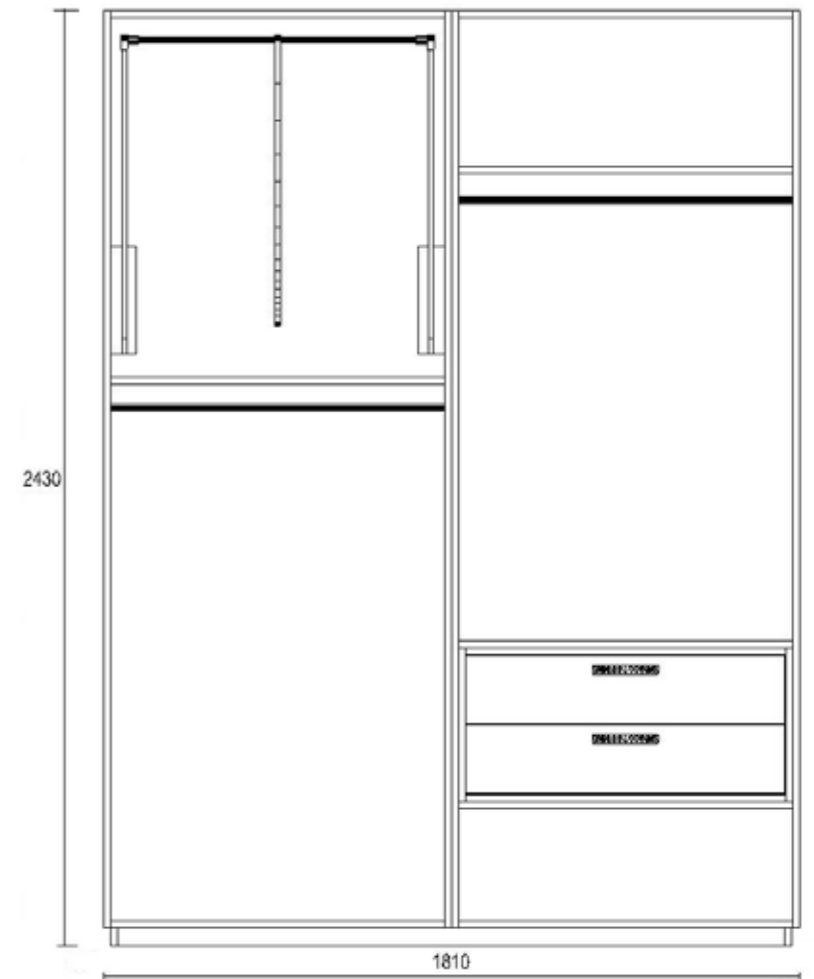

7708290105 - Ανοιγόμενη
M.181 x Y.243 x B.60cm

- **ΠΟΡΤΕΣ**
C073 Ξεθοριασμένη Καρυδιά
- **ΣΚΕΛΕΤΟΣ**
C078 Σκούρο Λινό
- **ΠΟΜΟΛΟ**
0409 Black

από ~~2.710€~~
~~1.100€~~
990€

Στην τιμή περιλαμβάνεται ο ΦΠΑ.
Στην τιμή προστίθεται η μεταφορά και η τοποθέτηση.

Shoes & Bags

Κατάστημα Πυλαίας

Marchetti

8801290004 - Γωνιακή Ανοιγόμενη
M.211+11 x 242+11 / Υ.200 x Β.73+11 & 49+11cm

από ~~8.100€~~
~~1.200€~~
990€

- ΠΟΡΤΕΣ
MDF Λάκα σατινέ

Στην τιμή περιλαμβάνεται ο ΦΠΑ.
Στην τιμή προστίθεται η μεταφορά και η τοποθέτηση.

Mega Cab

Κατάστημα Καλοχωρίου

NOVAMOBILI

8800530078 - Βεστιάριο Laminate, Κρύσταλλο
Μ. 310 x Υ.256 x Β.165cm

- **ΠΟΡΤΕΣ**
Καθρέπτης Bronzato
- **ΣΚΕΛΕΤΟΣ**
Bianco Lana
- **ΠΛΑΪΝΑ**
Rovere Moro
- **ΡΑΦΙΑ**
Rovere Moro
- **ΣΥΡΤΑΡΙΑ**
Rovere Moro

από ~~10.500€~~
~~1.990€~~
1.750€

Mega Cab

Κατάστημα Βουλαγαμένης

SANGIACOMO

8802741647 - Κρύσταλο, Ξύλο (βεστιάριο)

M.257 x 501 x 256cm / Y.256cm

- ΠΟΡΤΕΣ
Τελάρο Αλουμινίου Brunito
και καθρέπτης Park
- ΣΚΕΛΕΤΟΣ
Rovere Moro