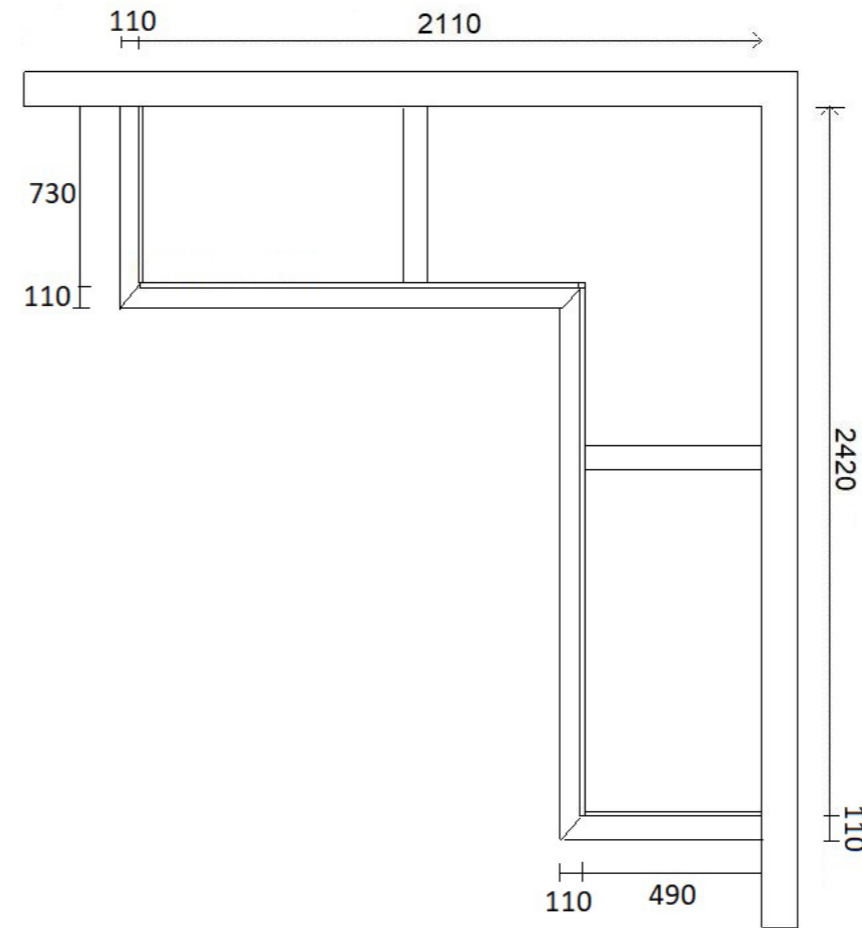

7708290105 - Ανοιγόμενη
M.181 x Y.243 x B.60cm

- **ΠΟΡΤΕΣ**
C073 Ξεθοριασμένη Καρυδιά
- **ΣΚΕΛΕΤΟΣ**
C078 Σκούρο Λινό
- **ΠΟΜΟΛΟ**
0409 Black

από ~~2.710€~~
~~1.100€~~
990€

Στην τιμή περιλαμβάνεται ο ΦΠΑ.
Στην τιμή προστίθεται η μεταφορά και η τοποθέτηση.

Shoes & Bags

Κατάστημα Πυλαίας

Marchetti

8801290004 - Γωνιακή Ανοιγόμενη
M.211+11 x 242+11 / Υ.200 x Β.73+11 & 49+11cm

από ~~8.100€~~
~~1.200€~~
990€

- ΠΟΡΤΕΣ
MDF Λάκα σατινέ

Στην τιμή περιλαμβάνεται ο ΦΠΑ.
Στην τιμή προστίθεται η μεταφορά και η τοποθέτηση.

Mega Cab

Κατάστημα Καλοχωρίου

NOVAMOBILI

8800530078 - Βεστιάριο Laminate, Κρύσταλλο
Μ. 310 x Υ.256 x Β.165cm

- **ΠΟΡΤΕΣ**
Καθρέπτης Bronzato
- **ΣΚΕΛΕΤΟΣ**
Bianco Lana
- **ΠΛΑΪΝΑ**
Rovere Moro
- **ΡΑΦΙΑ**
Rovere Moro
- **ΣΥΡΤΑΡΙΑ**
Rovere Moro

από ~~10.500€~~
~~1.990€~~
1.750€

Mega Cab

Κατάστημα Βουλαγαμένης

SANGIACOMO

8802741647 - Κρύσταλο, Ξύλο (βεστιάριο)

M.257 x 501 x 256cm / Y.256cm

- ΠΟΡΤΕΣ
Τελάρο Αλουμινίου Brunito
και καθρέπτης Park
- ΣΚΕΛΕΤΟΣ
Rovere Moro