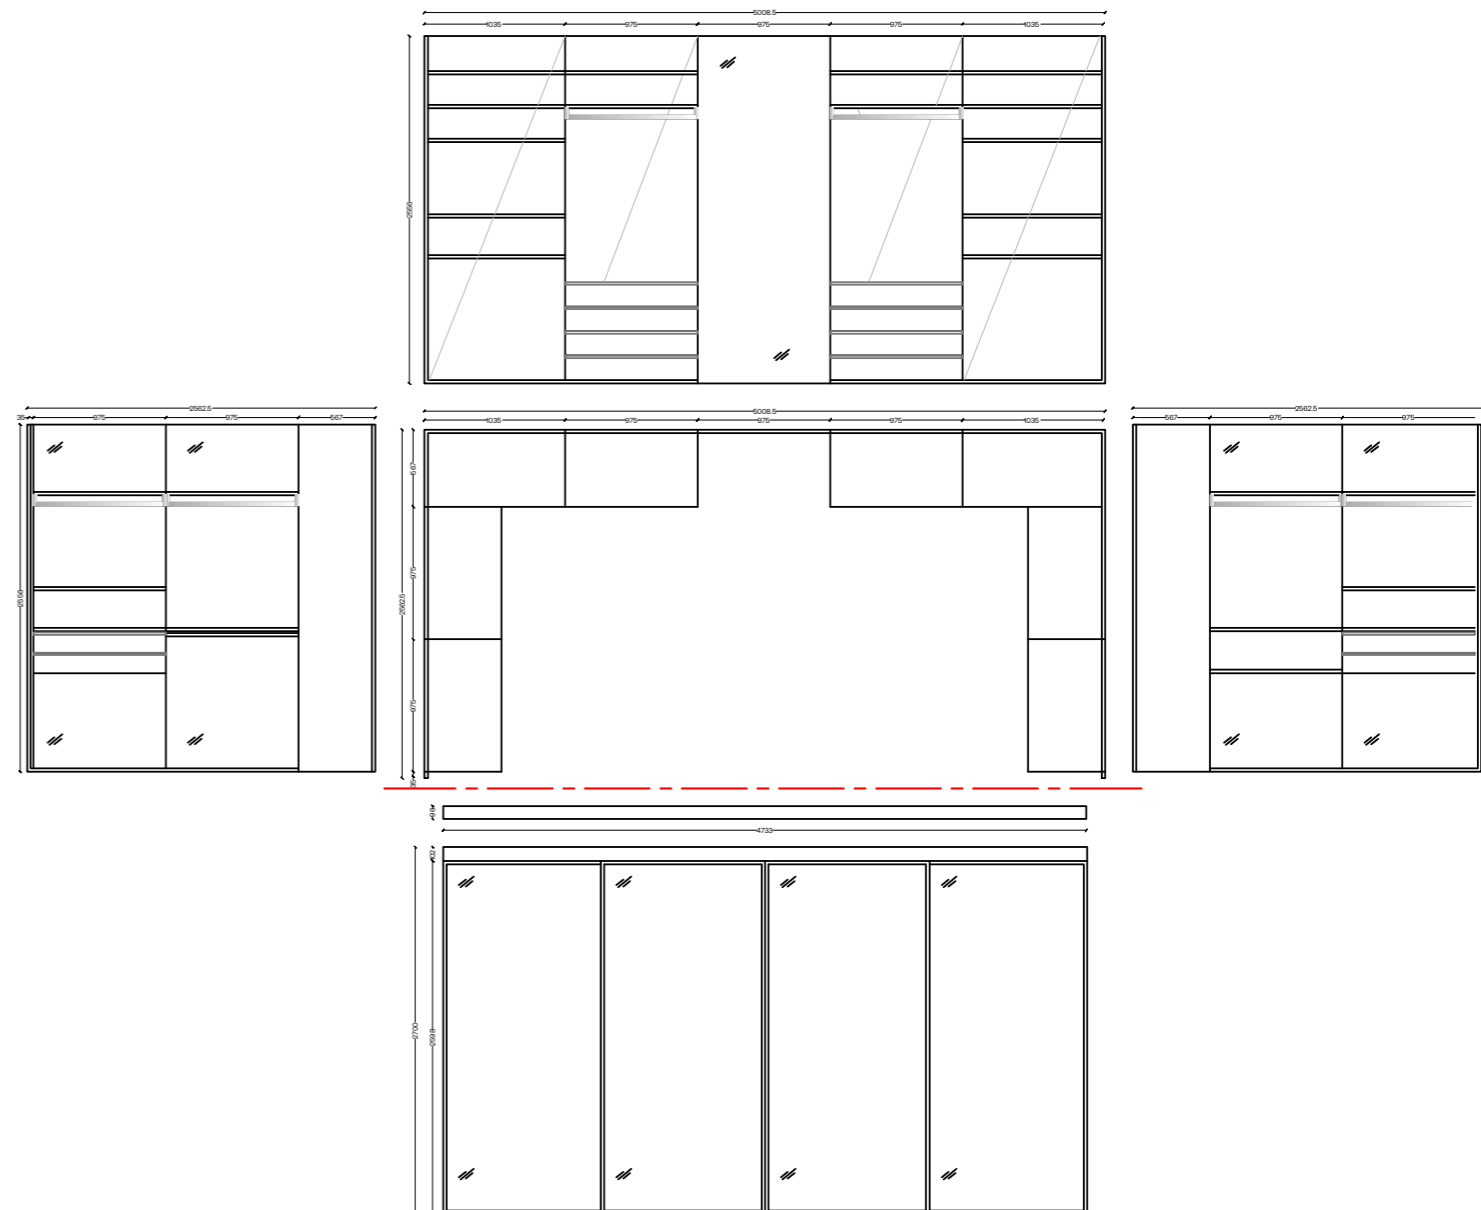

Mega Cab

Κατάστημα Βουλαγαμένης

SANGIACOMO

8802741647 - Κρύσταλο, Ξύλο (βεστιάριο)

M.257 x 501 x 256cm / Y.256cm

- ΠΟΡΤΕΣ
  Τελάρο Αλουμινίου Brunito
  και καθρέπτης Park
- ΣΚΕΛΕΤΟΣ
  Rovere Moro

από ~~15.500€~~

~~1.990€~~

1.850€