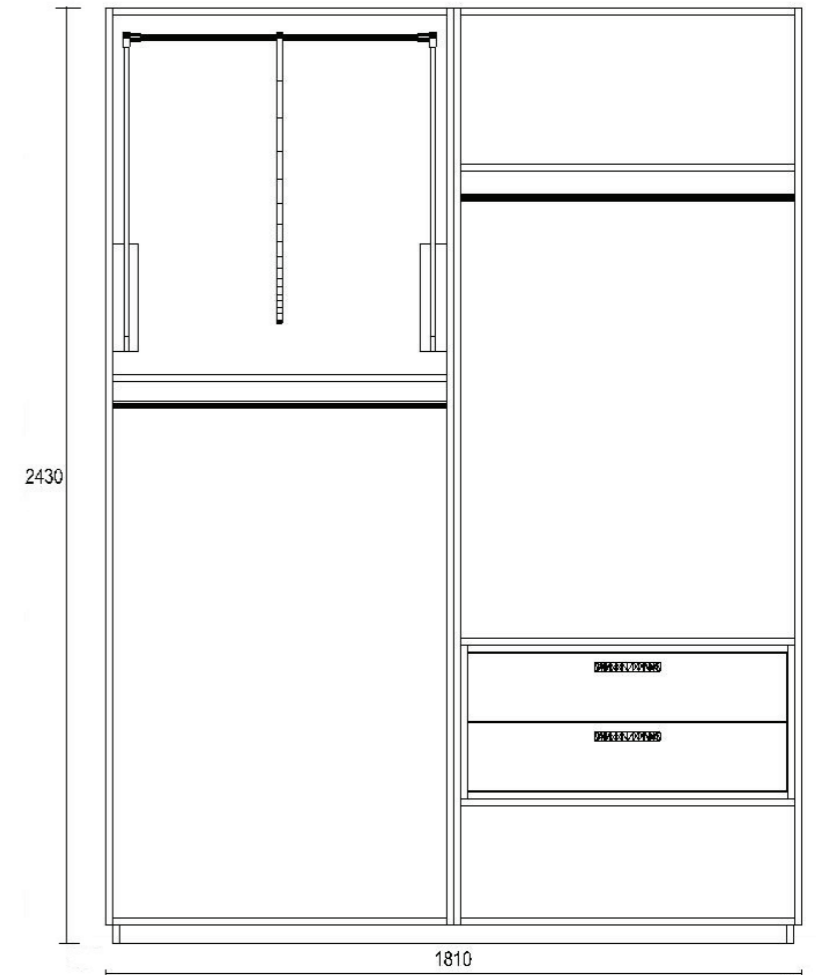

7700940239 - Ανοιγόμενη
Μ.163,6 x Υ.245 x Β.60cm

- **ΠΟΡΤΕΣ**
Συνθετικό IN 494 Lapis
- **ΣΚΕΛΕΤΟΣ**
Όψη υφάσματος
- **ΠΟΜΟΛΟ**
Μαύρο

από ~~1.900€~~

~~750€~~

700€

Στην τιμή περιλαμβάνεται ο ΦΠΑ.
Στην τιμή προστίθεται η μεταφορά και η τοποθέτηση.

Porcelana Space

Κατάστημα Βουλιαγμένης

PORCELANA

7708290105 - Ανοιγόμενη
M.181 x Y.243 x B.60cm

- **ΠΟΡΤΕΣ**
C073 Ξεθοριασμένη Καρυδιά
- **ΣΚΕΛΕΤΟΣ**
C078 Σκούρο Λινό
- **ΠΟΜΟΛΟ**
0409 Black

από ~~2.710€~~
~~1.100€~~
990€

Shoes & Bags

Κατάστημα Πυλαίας

Marchetti

8801290004 - Γωνιακή Ανοιγόμενη
M.211+11 x 242+11 / Υ.200 x Β.73+11 & 49+11cm

από ~~8.100€~~
~~1.200€~~
990€

- ΠΟΡΤΕΣ
MDF Λάκα σατινέ

Στην τιμή περιλαμβάνεται ο ΦΠΑ.
Στην τιμή προστίθεται η μεταφορά και η τοποθέτηση.

Mega Cab

Κατάστημα Καλοχωρίου

NOVAMOBILI

8800530078 - Βεστιάριο Laminate, Κρύσταλλο

M. 310 x Y.256 x B.165cm

- **ΠΟΡΤΕΣ**
Καθρέπτης Bronzato
- **ΣΚΕΛΕΤΟΣ**
Bianco Lana
- **ΠΛΑΪΝΑ**
Rovere Moro
- **ΡΑΦΙΑ**
Rovere Moro
- **ΣΥΡΤΑΡΙΑ**
Rovere Moro