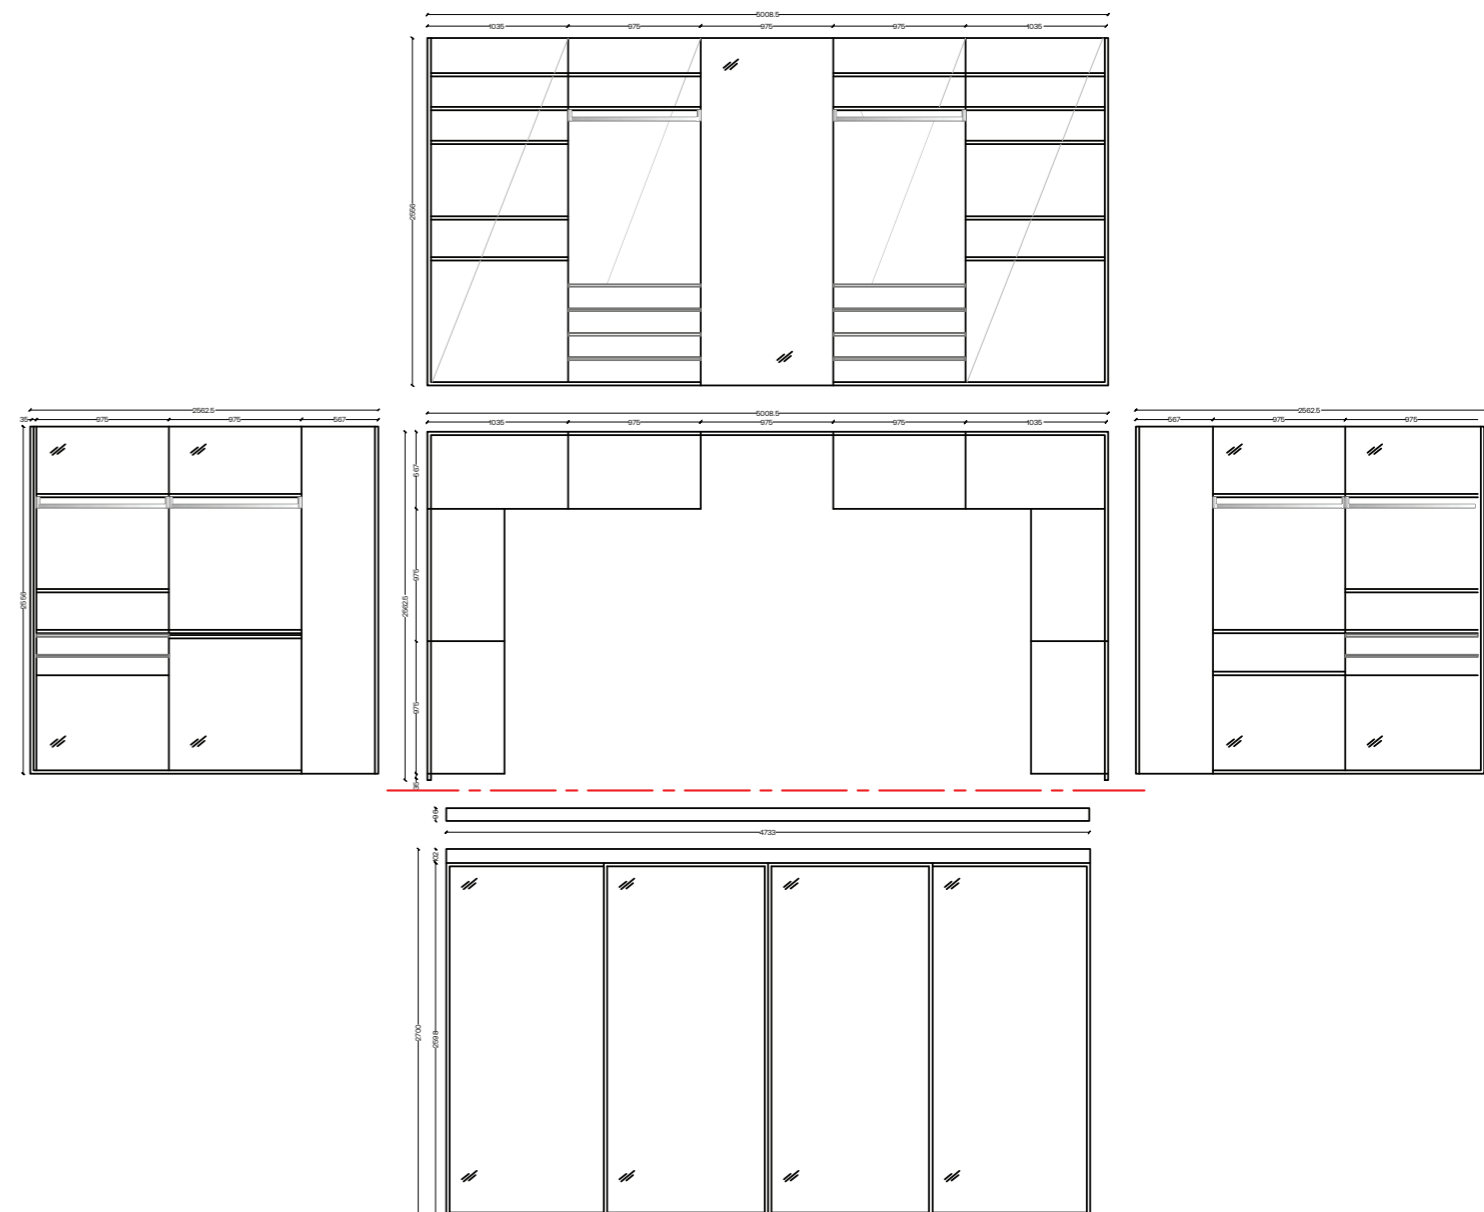

8802741647 - Κρύσταλο, Ξύλο (βεστιάριο)

M.257 x 501 x 256cm / Y.256cm

- ΠΟΡΤΕΣ
  Τελάρο Αλουμινίου Brunito
  και καθρέπτης Park
- ΣΚΕΛΕΤΟΣ
  Rovere Moro

από ~~15.500€~~

~~1.990€~~

1.850€