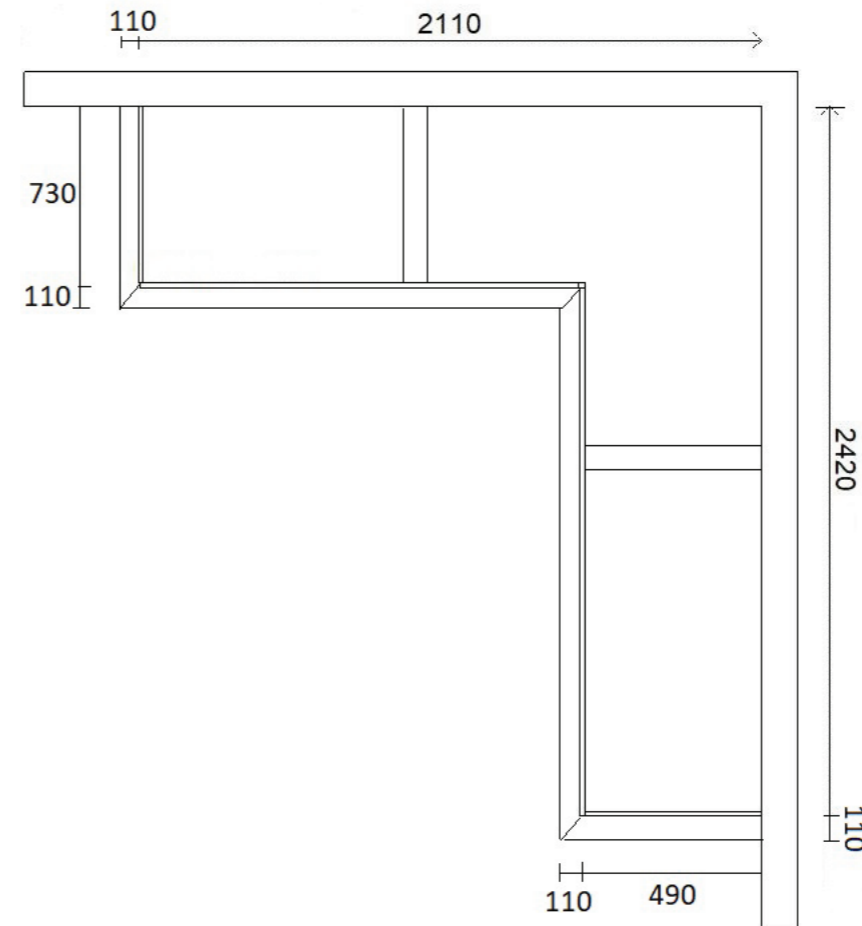

7700940239 - Ανοιγόμενη
Μ.163,6 x Υ.245 x Β.60cm

- **ΠΟΡΤΕΣ**
Συνθετικό IN 494 Lapis
- **ΣΚΕΛΕΤΟΣ**
Όψη υφάσματος
- **ΠΟΜΟΛΟ**
Μαύρο

από ~~1.900€~~

~~750€~~

700€

Στην τιμή περιλαμβάνεται ο ΦΠΑ.
Στην τιμή προστίθεται η μεταφορά και η τοποθέτηση.

Porcelana Space

Κατάστημα Βουλιαγμένης

PORCELANA

7708290105 - Ανοιγόμενη
M.181 x Y.243 x B.60cm

- **ΠΟΡΤΕΣ**
C073 Ξεθοριασμένη Καρυδιά
- **ΣΚΕΛΕΤΟΣ**
C078 Σκούρο Λινό
- **ΠΟΜΟΛΟ**
0409 Black

από ~~2.710€~~
~~1.100€~~
990€

Shoes & Bags

Κατάστημα Πυλαίας

Marchetti

8801290004 - Γωνιακή Ανοιγόμενη
M.211+11 x 242+11 / Υ.200 x Β.73+11 & 49+11cm

από ~~8.100€~~
~~1.200€~~
990€

- ΠΟΡΤΕΣ
MDF Λάκα σατινέ

Στην τιμή περιλαμβάνεται ο ΦΠΑ.
Στην τιμή προστίθεται η μεταφορά και η τοποθέτηση.

Mega Cab

Κατάστημα Καλοχωρίου

NOVAMOBILI

8800530078 - Βεστιάριο Laminate, Κρύσταλλο

M. 310 x Y.256 x B.165cm

- **ΠΟΡΤΕΣ**
Καθρέπτης Bronzato
- **ΣΚΕΛΕΤΟΣ**
Bianco Lana
- **ΠΛΑΪΝΑ**
Rovere Moro
- **ΡΑΦΙΑ**
Rovere Moro
- **ΣΥΡΤΑΡΙΑ**
Rovere Moro