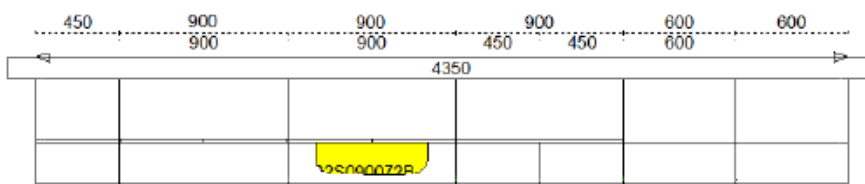

# Carismatica

Κατάστημα Ευόσμου

aXis  
made in Italy

**7700089916 - Ημιμασίφ Ξύλο με λάκα ματ**  
Μ. 435cm / Υ. 243cm & νησίδα Μ. 347 x 97cm

από ~~20.100€~~

~~7.950€~~

**6.800€**