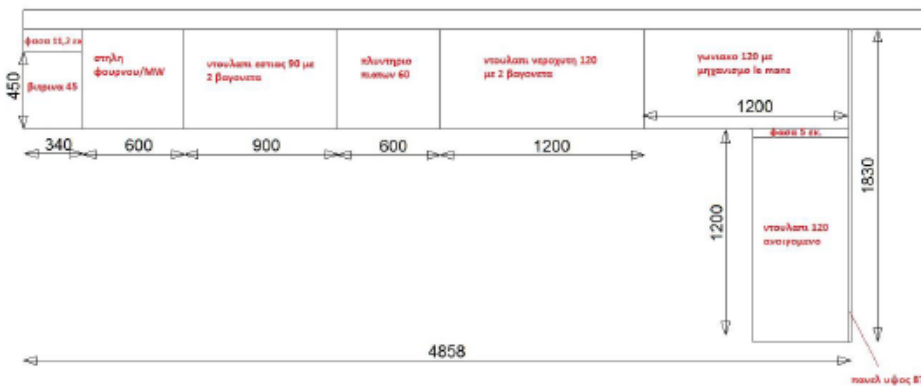

#### • ΚΑΣΩΜΑ

Grigio Cenere

**7700089922 - Συνθετική PET επιφάνεια ματ & Λακαριστή γυαλιστερή επιφάνεια**  
Μ. 530 x 183cm / Υ. 252cm

από ~~19.100€~~

~~8.650€~~

**7.800€**

• **ΠΟΡΤΕΣ**

PET Supermatt Grigio & Laccato Lucido Fango