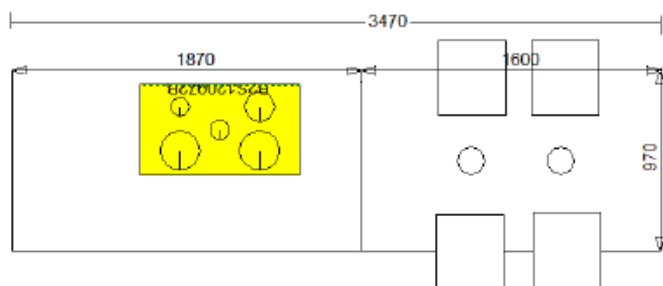

# Carismatica

Κατάστημα Ευόσμου

aXis  
made in Italy

**7700089916 - Ημιμασίφ Ξύλο με λάκα ματ**  
Μ. 435cm / Υ. 243cm & νησίδα Μ. 347 x 97cm

από ~~20.100€~~

~~7.950€~~

**6.800€**