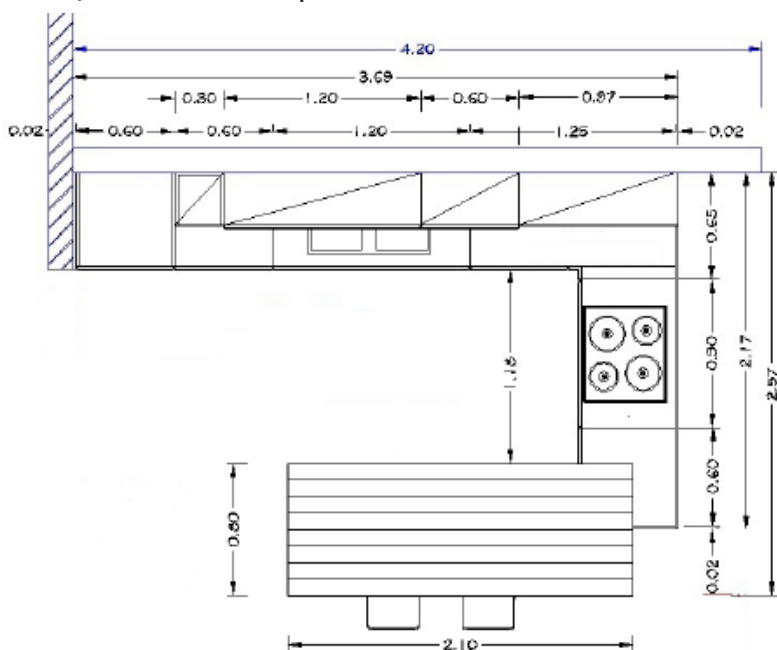

# Lucette + Aberto III

Κατάστημα Λάρισας

PORCELANA

**7700940229 - Λάκα ματ & Συνθετική  
επιφάνεια με όψη ξύλου**  
Μ. 370x217xcm / Υ. 214cm  
& Πάγκος Ξύλινος Τραπεζιού Μ.210x80cm

από ~~10.450€~~

~~2.800€~~