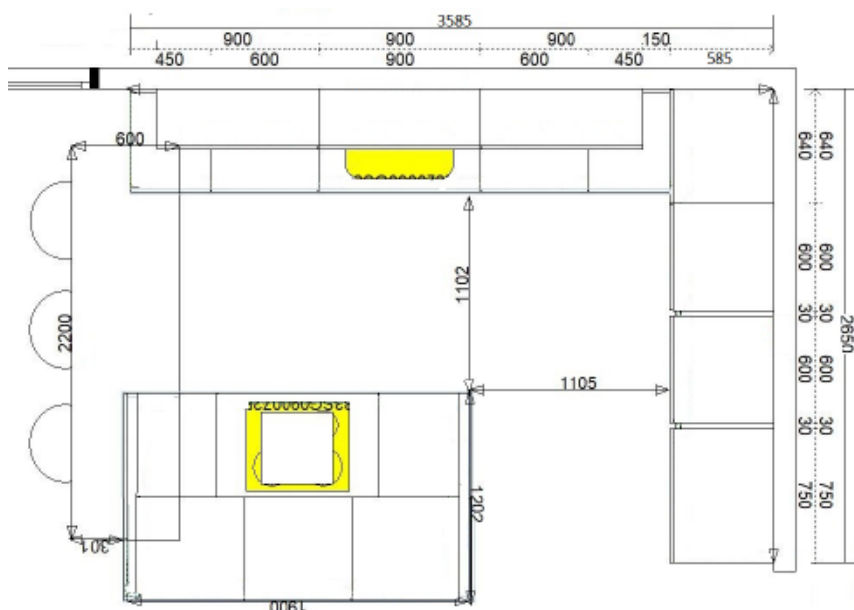

# Caprera + Piana

Κατάστημα Ιωαννίνων

**8801833467 - Λάκα γυαλιστερή  
& Συνθετική επιφάνεια με όψη ξύλου**  
Μ. 358x265cm / Υ. 219cm & νησίδα Μ. 190x120cm

από ~~24.170€~~

~~13.950€~~

**11.500€**