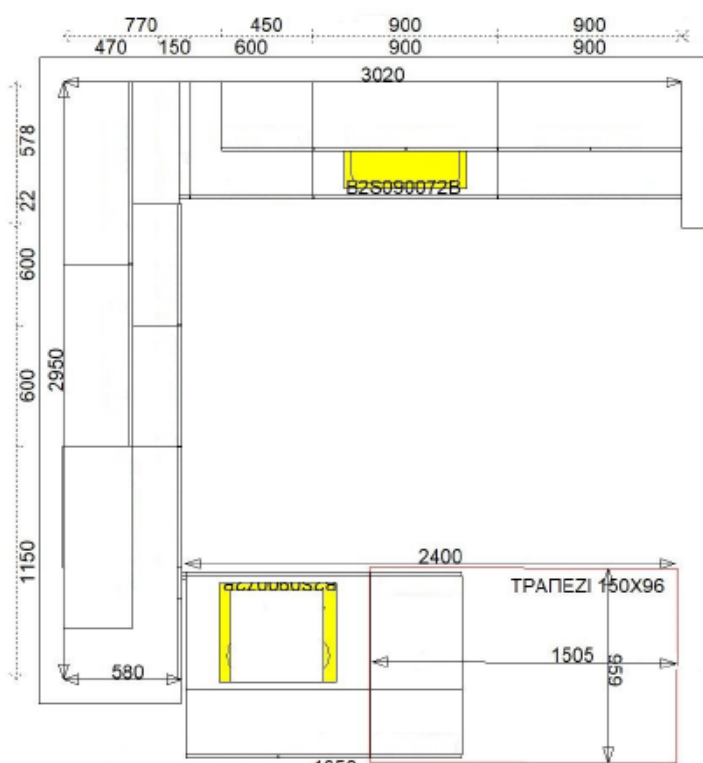

**7700089921 - Ημιμασίφ ξύλο με λάκα ματ**

M. 301 x 336 / Y. 243 cm

από ~~18.000€~~

~~7.600€~~

**6.800€**

• **ΠΟΡΤΕΣ**

Impiallato Bianco Poro Aperto + Visone

• **ΠΟΜΟΛΑ**