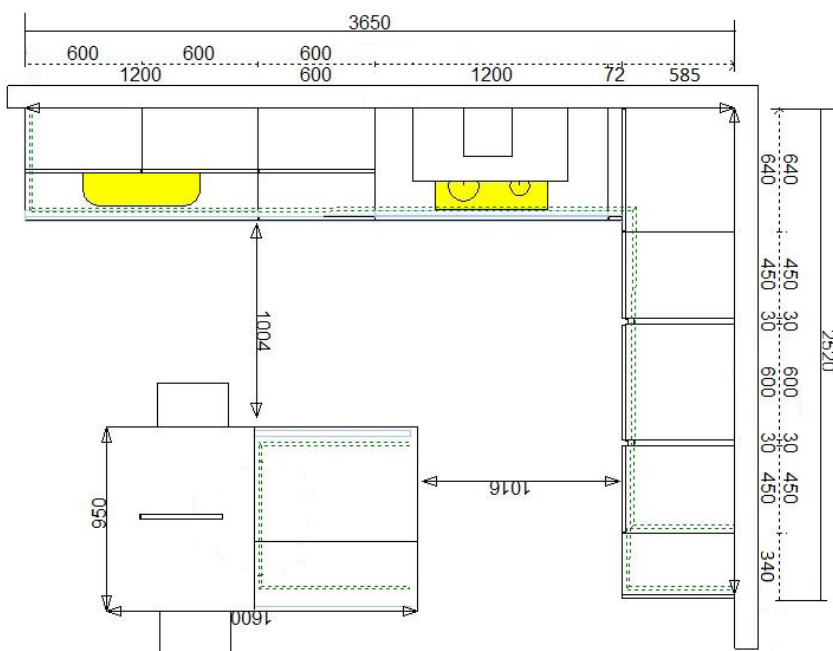

# Caprera + Tropea

Κατάστημα Λάρισας

**8801830337 - Λάκα γυαλιστερή & PET επιφάνεια ματ**  
Μ. 365x252xcm / Υ. 243cm & νησίδα Μ. 160x95cm

από ~~22.800€~~

~~10.250€~~

**8.700€**

• **ΠΟΡΤΕΣ**

Laccato Lucido Ardesia  
+ PET Vinaccia Opaco