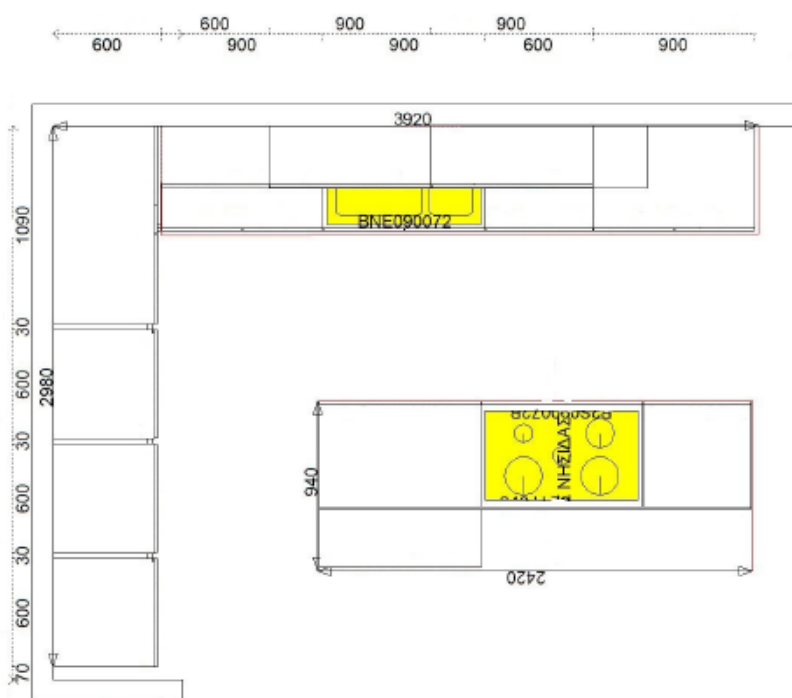

# Caprera + Piana

Κατάστημα Σερρών

**8801830262 - Λάκα γυαλιστερή  
& Συνθετική επιφάνεια με όψη ξύλου**  
Μ. 298x392cm Υ. 240cm & Νησίδα Μ. 242x94 cm

από ~~19.870€~~

~~9.400€~~

**8.400€**

- **ΠΟΡΤΕΣ**  
Laccato Lucido Canapa  
+ Nobilitato Rovere Tabacco
- **ΠΟΜΟΛΑ**  
Gola Inox
- **ΣΟΒΑΤΕΠΙ**  
Alluminio Υ.12cm
- **ΠΑΓΚΟΣ**  
Corian Solid Franke Amaretto
- **ΚΑΣΩΜΑ**  
Bianco