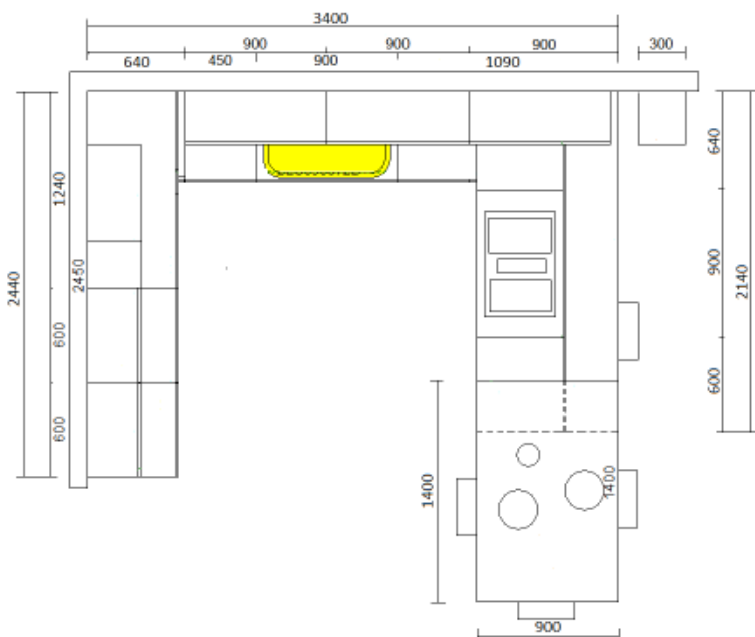

# Carismatica

Κατάστημα Πυλαίας

aXis  
made in Italy

7700089918 - Ημιμασίφ ξύλο με λάκα ματ  
Μ. 244x340x215cm / Υ. 220cm Τραπέζι ξύλινο Μ. 140x90cm

από ~~17.000€~~

~~7.500€~~

6.500€

- **ΠΟΡΤΕΣ**  
Impiallariato Bianco Poro Aperto + Visone
- **ΠΟΜΟΛΑ**  
M06 Blade Grafite
- **ΣΟΒΑΤΕΠΙ**  
Nero Υ:12cm
- **ΠΑΓΚΟΣ**  
Τεχνογρανίτης Bianchissimo
- **ΚΑΣΩΜΑ**  
Bianco