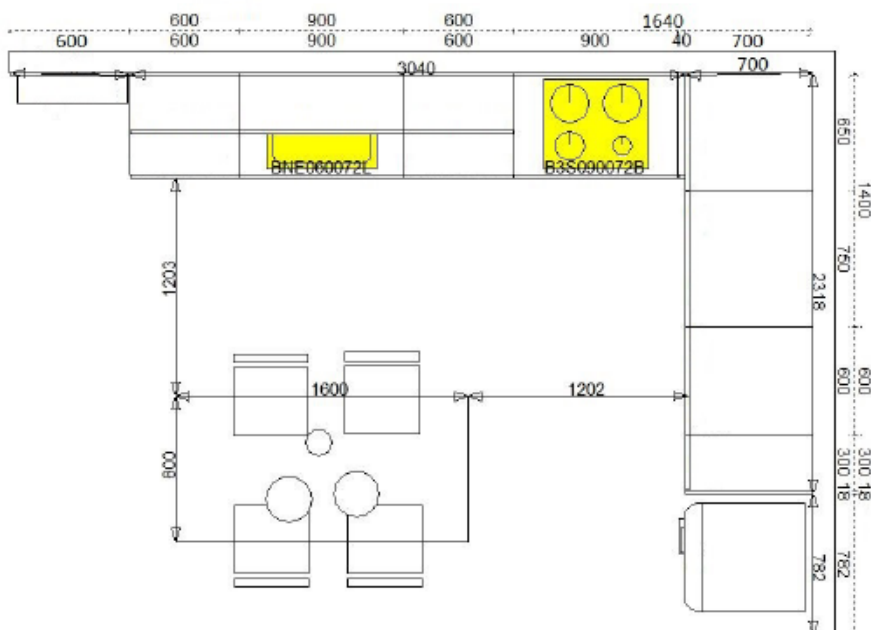

- **ΠΟΡΤΕΣ**
  PET Grafite Opaco +
  Nobilitato Rovere Gessato
- **ΠΟΜΟΛΑ**
  Nero Tipo 19
- **ΣΟΒΑΤΕΠΙ**
  Nero Υ.15cm
- **ΠΑΓΚΟΣ**
  HPL Ossido
- **ΚΑΣΩΜΑ**
  Grigio Cenere

Στην τιμή περιλαμβάνεται ο ΦΠΑ.

Στην τιμή προστίθεται η μεταφορά και η τοποθέτηση της κουζίνας.