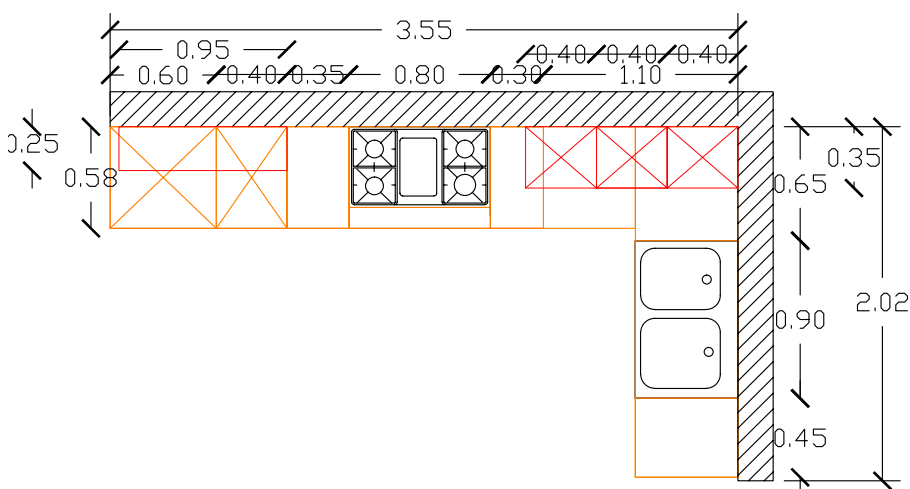

από ~~12.208€~~

~~4.400€~~

3.900€

- **ΠΟΡΤΕΣ**
  MDF λάκα ματ λευκή 521
- **ΠΟΜΟΛΑ**
  Inox HD 633/128
- **ΣΟΒΑΤΕΠΙ**
  Από MDF σε λάκα λευκή ματ H10cm
- **ΠΑΓΚΟΣ**
  Τεχνογρανίτης
  Quarella Bl. Luciente
- **ΑΠΟΡΡΟΦΗΤΗΡΑΣ**
  Τζάκι 90cm *(χωρίς συσκευή)

Στην τιμή περιλαμβάνεται ο ΦΠΑ.

Στην τιμή προστίθεται η αποξήλωση του πάγκου τεχνογρανίτη, η μεταφορά και η τοποθέτηση της κουζίνας και του πάγκου.