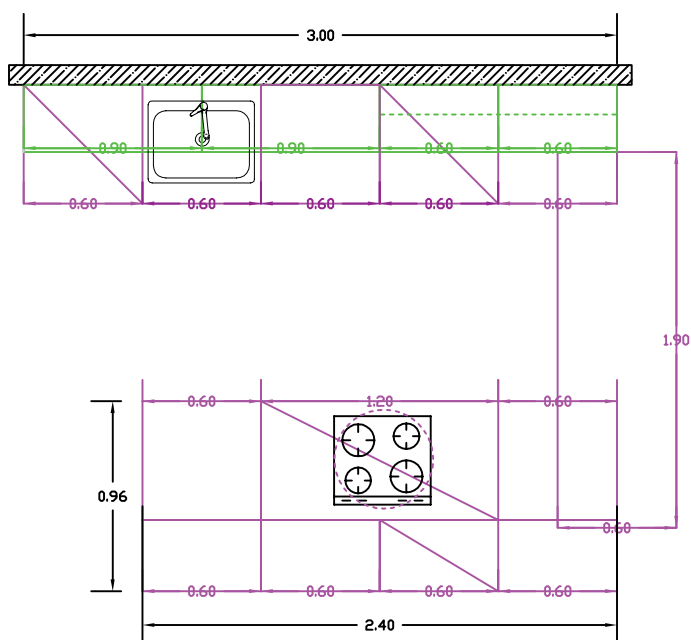

# Teia

Κατάστημα Βουλαγαμένης

7700940406 - Συνθετική επιφάνεια με όψη ξύλου +  
Συνθετική επιφάνεια γυαλιστερή  
Μ. 336 / Υ. 232cm

από ~~24.500€~~

~~8.400€~~

7.600€