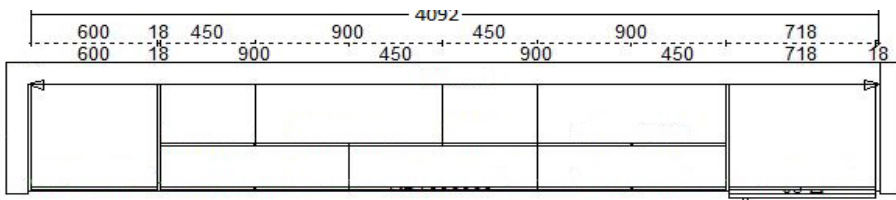

# Aberto III & IV

Κατάστημα Ιωαννίνων

PORCELANA

7700940407 - Συνθετική επιφάνεια ματ με όψη τσιμέντου  
+ Συνθετική πολυμερική ανάγλυφη επιφάνεια  
Μ. 410cm / Υ. 264cm

από ~~7.600€~~

~~4.400€~~

4.200€

• **ΠΟΡΤΕΣ**