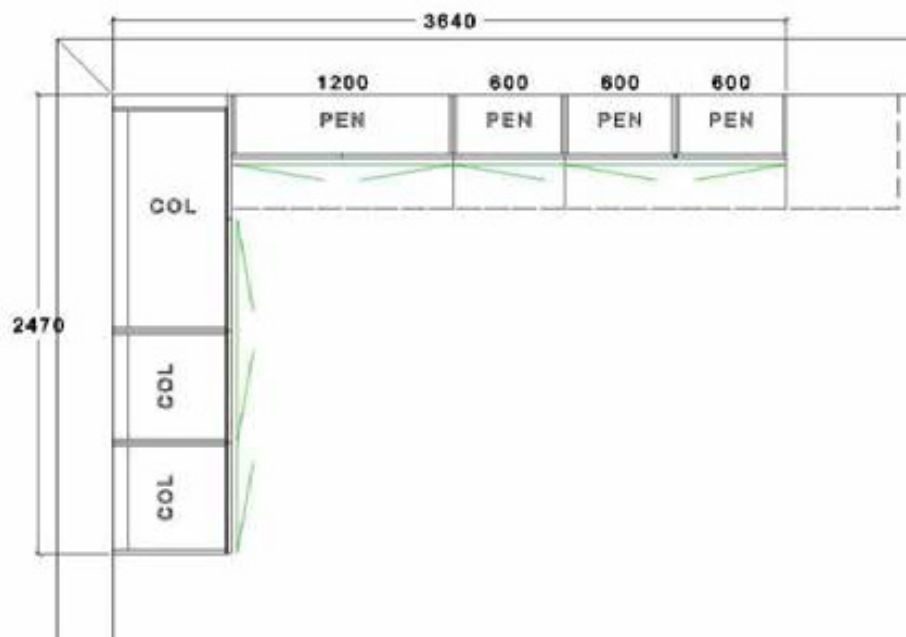

#### •ΠΟΡΤΕΣ

Καπλαμάς Antico Verticale sp.22 & λάκα Peltro Scuro. Τελάρο αλουμινίου Titanio & γυαλί Bronzo Reflecting.