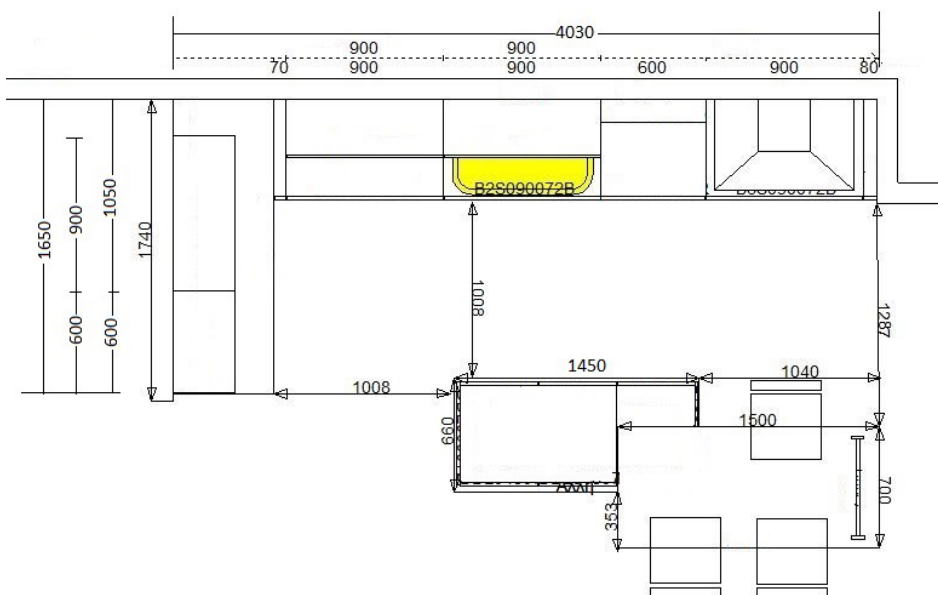

- **ΠΟΡΤΕΣ**
  Impiallato Bianco
  Poro Aperto
- **ΠΟΜΟΛΑ**
  M06 Blade Grafite
- **ΣΟΒΑΤΕΠΙ**
  Nero Υ.12cm
- **ΠΑΓΚΟΣ**
  Κεραμικός Fondovalle
  Calacata Viola 12mm
- **ΚΑΣΩΜΑ**
  Bianco