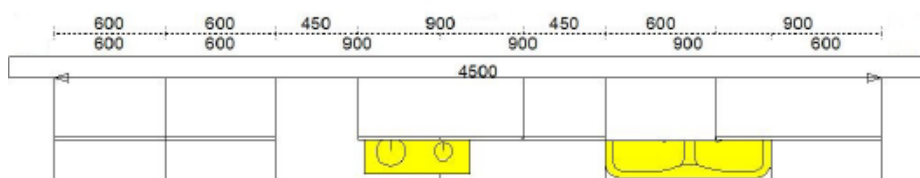

• **ΠΟΡΤΕΣ**

Impiallariato Bianco Poro Aperto
+ Visone

• **ΠΟΜΟΛΑ**

M06 Blade Grafite

• **ΣΟΒΑΤΕΠΙ**

Antracite H.15

• **ΠΑΓΚΟΣ**

Laminato ABS Bianco

• **ΚΑΣΩΜΑ**

Bianco