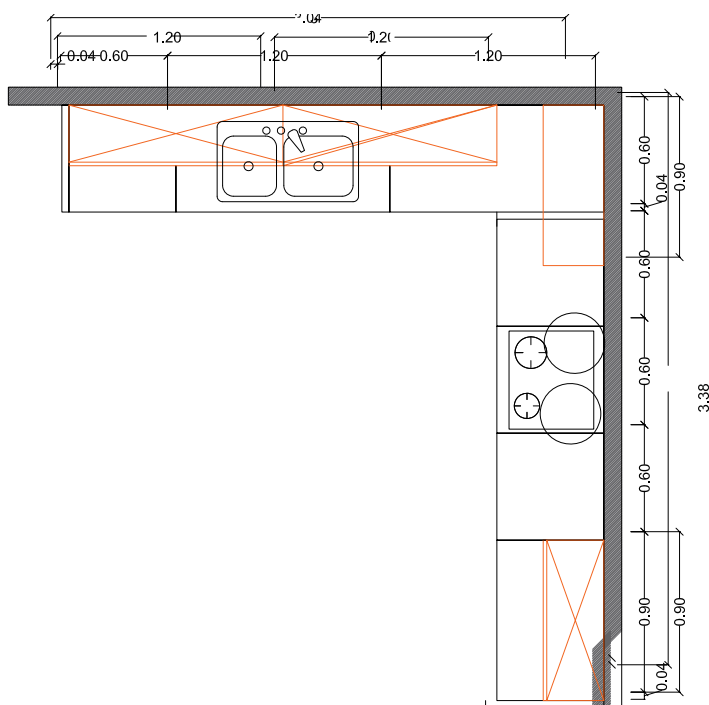

από ~~13.618€~~

~~4.500€~~

3.900€

• **ΠΟΡΤΕΣ**

Sherwood Chiaro/ Velvet Gr.
Dakota

• **ΠΟΜΟΛΑ**

M99 Tasca

• **ΣΟΒΑΤΕΠΙ**

Antracite H.15

• **ΠΑΓΚΟΣ**

Lam.fenix Grigio Londra Sp.4 cm

• **ΑΠΟΡΡΟΦΗΤΗΡΑΣ**

Cappa 43,8 KDesign K114
Verniciata Titanio

Στην τιμή περιλαμβάνονται οι 2 απορροφητήρες.

Στην τιμή περιλαμβάνεται ο ΦΠΑ.

Στην τιμή προστίθεται η μεταφορά και η τοποθέτηση της κουζίνας.