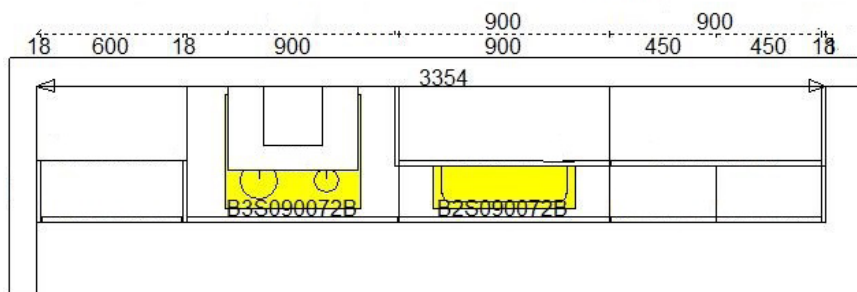

# Aberto II+III

Κατάστημα Ευόσμου

PORCELANA

7700940406 - Συνθετική επιφάνεια με όψη ξύλου +  
Συνθετική επιφάνεια γυαλιστερή  
Μ. 336 / Υ. 232cm

από ~~6.000€~~

~~2.650€~~

2.550€

• **ΠΟΡΤΕΣ**