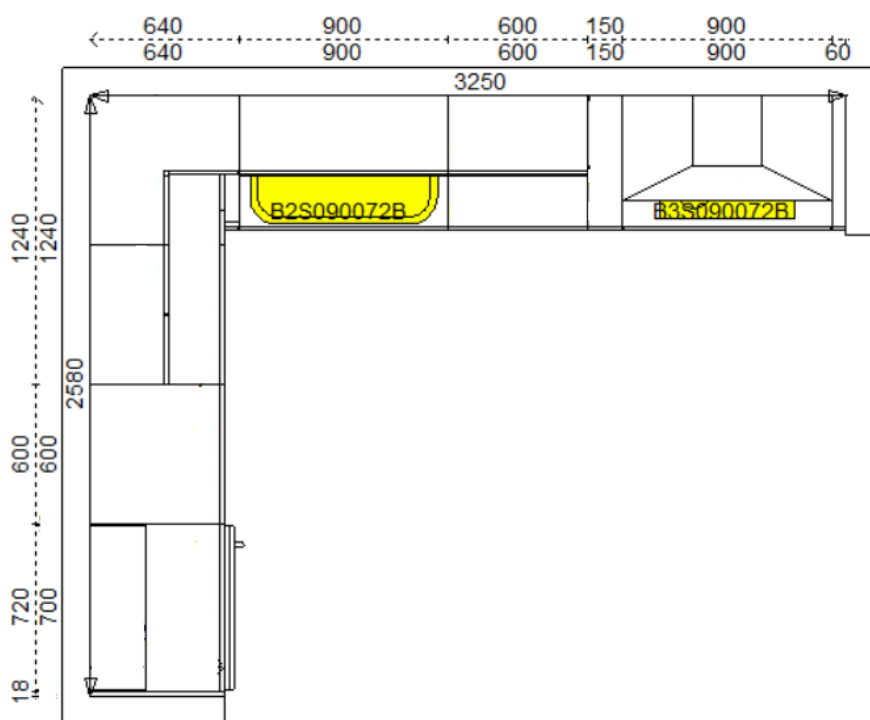

# Lipari + Tropea

Κατάστημα Λάρισας

8801833468 - Συνθετική επιφάνεια με όψη ξύλου +  
PET γυαλιστερή επιφάνεια

Μ. 258x325cm / Υ. 240cm

από ~~9.350€~~

~~4.600€~~

**3.900€**