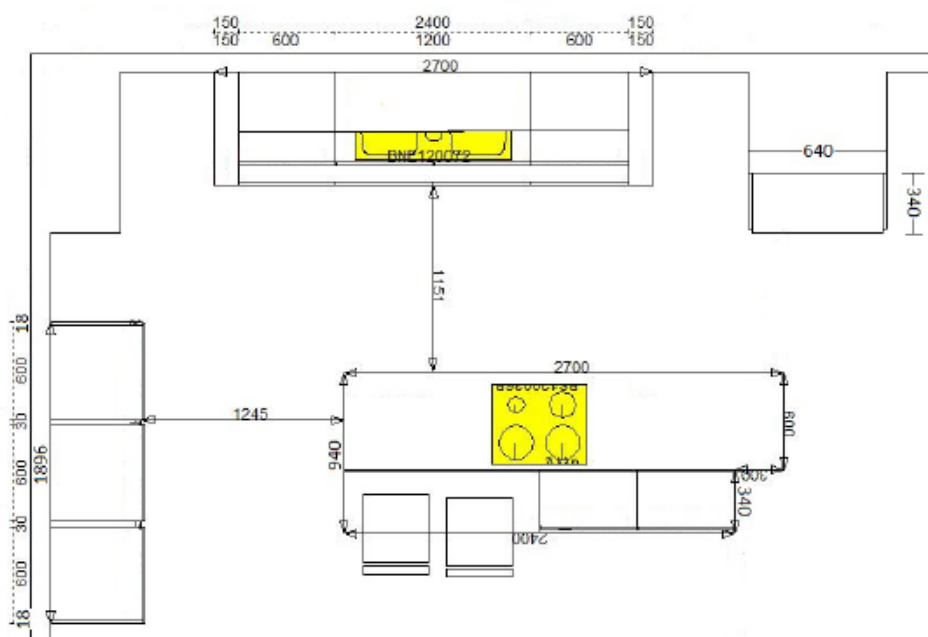

• ΠΟΡΤΕΣ

Laccato opaco Grigio RAL-7037
+ Nobilitato Spatolato Ardesia Scuro
+ Vetro Alluminio nero/ Fume'

• ΠΟΜΟΛΑ

Gola Nero + Tipo 24 Nero

• ΣΟΒΑΤΕΠΙ

Nero Υ.10cm

• ΠΑΓΚΟΣ

Fenix Nero Ingo + HPL Quercia

• ΚΑΣΩΜΑ

Grigio Cenere

Στην τιμή περιλαμβάνεται ο ΦΠΑ.

Στην τιμή προστίθεται η μεταφορά και η τοποθέτηση της κουζίνας.