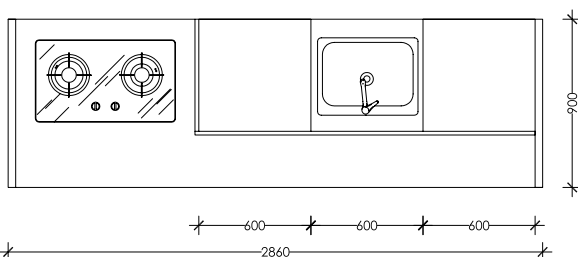

από ~~13.850€~~

~~4.700€~~

2.950€

• ΣΟΒΑΤΕΠΙ

Αλουμινίου H.12

• ΠΑΓΚΟΣ

Lapitek

• ΚΑΣΩΜΑ

Πόρτες από MDF 22mm σε
λάκα γυαλιστερή BIANCO,
χωρίς πόμολο

Στην τιμή περιλαμβάνεται ο ΦΠΑ.

Στην τιμή προστίθεται η αποξήλωση του πάγκου Lapitek,
η μεταφορά και η τοποθέτηση της κουζίνας και του πάγκου.