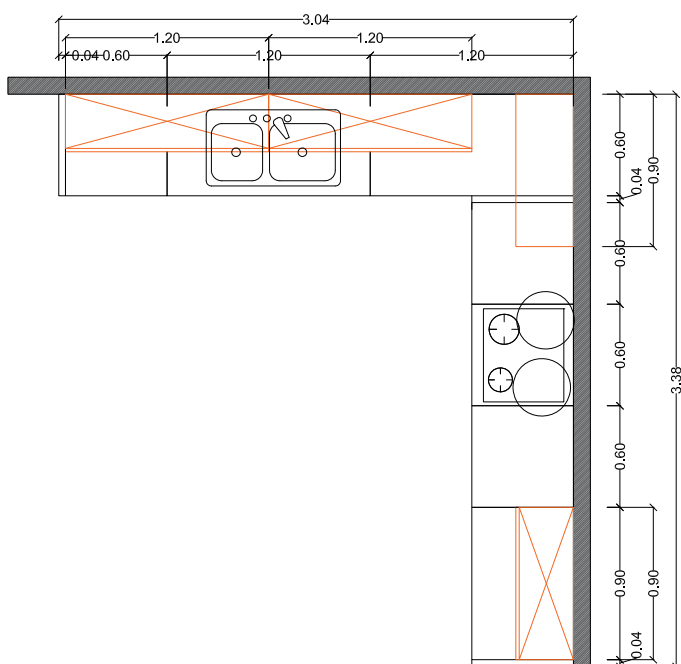

SPECIAL OFFER

ΕΚΠΤΩΣΗ ΕΩΣ

70%

ΕΚΘΕΣΙΑΚΕΣ ΚΟΥΖΙΝΕΣ

7700089866 - Laminate, Πολυμερικό/ PVC
(LAM-PO) 304X338 cm

από ~~13.618 €~~

μόνο

4.900 €

Στην τιμή περιλαμβάνονται οι 2 απορροφητήρες.

Στην τιμή περιλαμβάνεται ο ΦΠΑ.
Στην τιμή προσιτίεται η μεταφορά και τοποθέτηση

7700089034 - Λάκα γυαλιστερή
(LQG) 300 cm & 286x90 cm

από ~~13.850 €~~

μόνο

6.500 €