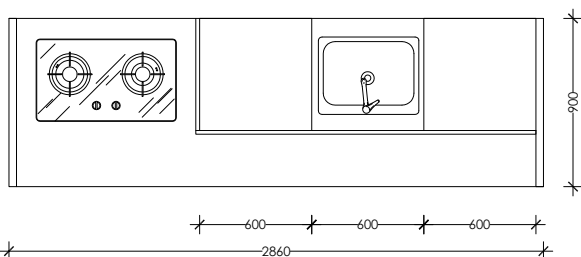

από ~~13.850 €~~

μόνο

6.500 €

• **ΚΑΣΩΜΑ**

Πόρτες από MDF 22mm σε λάκα γυαλιστερή BIANCO, χωρίς πόμολο

• **ΠΑΓΚΟΣ**

Laritek

• **ΣΟΒΑΤΕΠΙ**

Αλουμινίου H.12