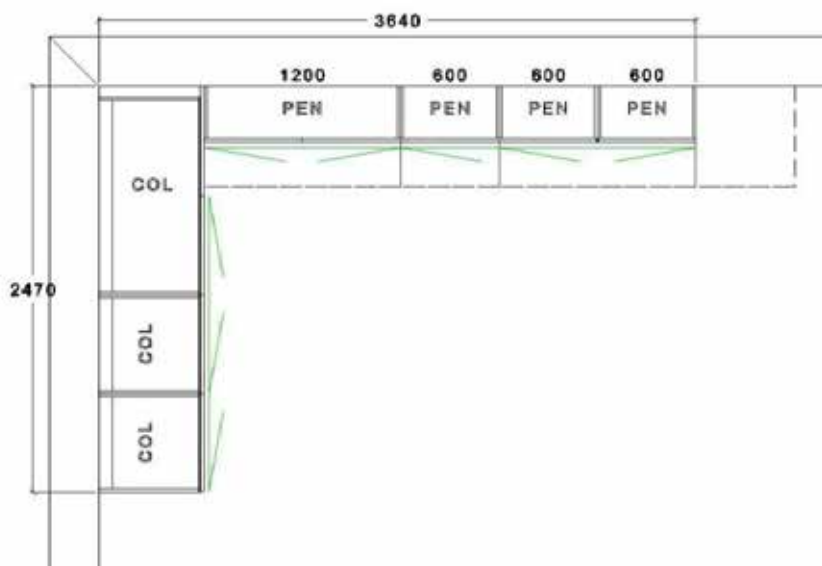

- **ΚΑΣΩΜΑ**
  Σε ανθρακι
- **ΠΟΡΤΕΣ**
  Καπλαμάς Antico Verticale sp.22 & λάκα Peltro Scuro. Τελάρο αλουμινίου Titanio & γυαλί Bronzo Reflecting.
- **ΠΑΓΚΟΣ**
  Fondovalle calacatta gold.
- **ΣΟΒΑΤΕΠΙ**
  Αλουμινίου, χρώμα Titanio.